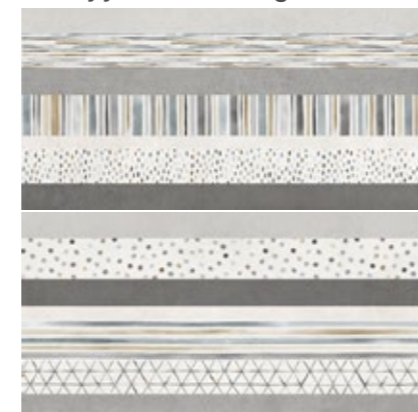

2 different designs

Belly Colors  
29,5 x 59,5<sup>R</sup>      224143 M63

Boxer 59,5 x 59,5<sup>R</sup>  
Moon      224112 M70  
Pearl      224113 M70  
Grey      224114 M70  
Graphite      224115 M70

WALL | Uniq Pearl 29,5 x 59,5<sup>R</sup> · Belly 29,5 x 59,5<sup>R</sup>  
FLOOR | Boxer Pearl 59,5<sup>R</sup> x 59,5<sup>R</sup>